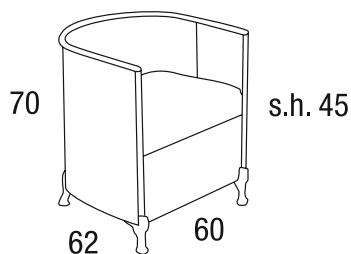

THESELIUS EASY CHAIR BY MATS THESELIUS

FÅTÖLJ THESELIUS 1990, Mats Theselius
Art.nr 201

Aluminiumfåtölj. Trästomme klädd med polerad aluminium. Karm skiktlimmad bok. Sits och rygg med kallskum och hollofill. Läder. Gjutna aluminiumben.

Easy chair Theselius. Wooden framework finished in polished aluminium. Seat and back in foam with hollofill. Leather. Cast aluminium legs.

Sessel Theselius. Holzgestell. Mit poliertem Aluminium verkleidet. Lehne aus schichtverleimter Buche. Sitz und Rückenteil mit Kaltschaum und Hollofill. Leder. Beine aus Aluminiumguss.