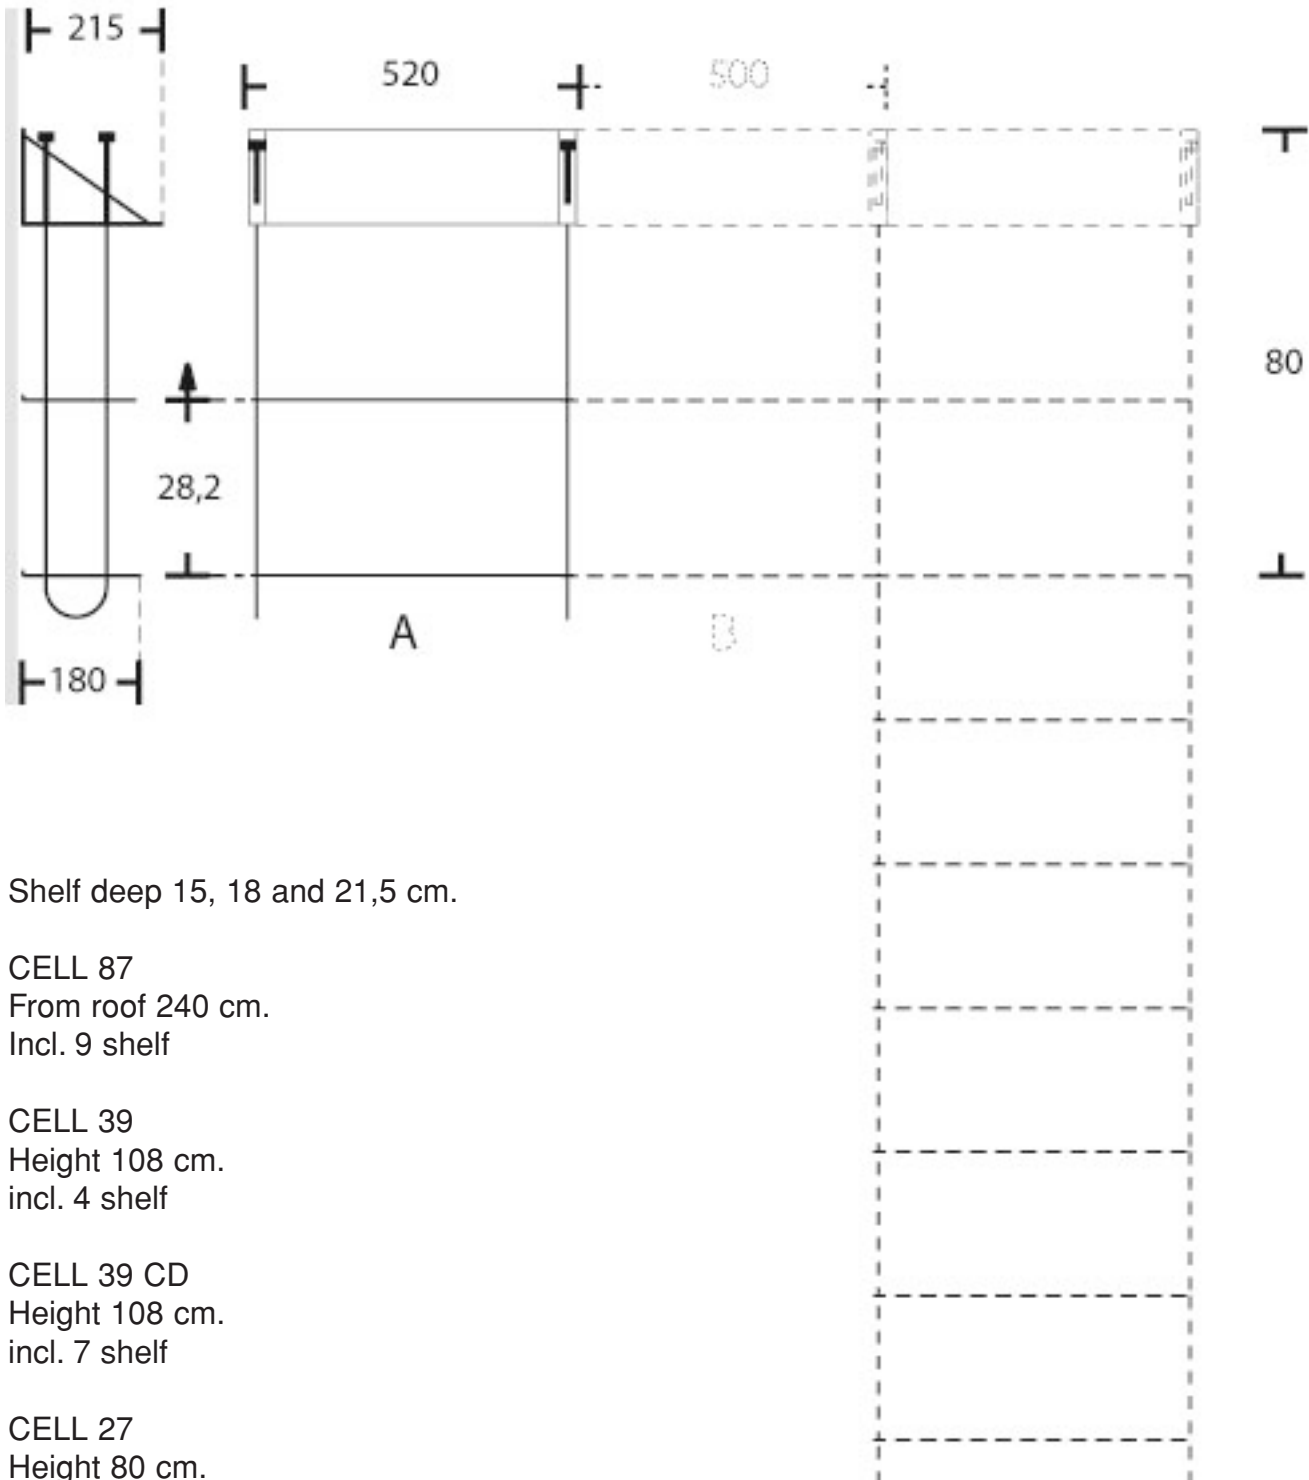

# CELL 27 (standard)

Höjd 80 cm. Bland annat för hög montering (takvinkelsektio  
Inkl. 3 hyllplan.

Shelf deep 15, 18 and 21,5 cm.

CELL 87  
From roof 240 cm.  
Incl. 9 shelf

CELL 39  
Height 108 cm.  
incl. 4 shelf

CELL 39 CD  
Height 108 cm.  
incl. 7 shelf

CELL 27  
Height 80 cm.  
Montage in roofangle  
Incl. 3 shelf.

# CELL 39 (standard)

Höjd 108 cm. inkl. 4 hyllplan.

# CELL 39 (CD)

Höjd 108 cm. inkl. 8 hyllplan.