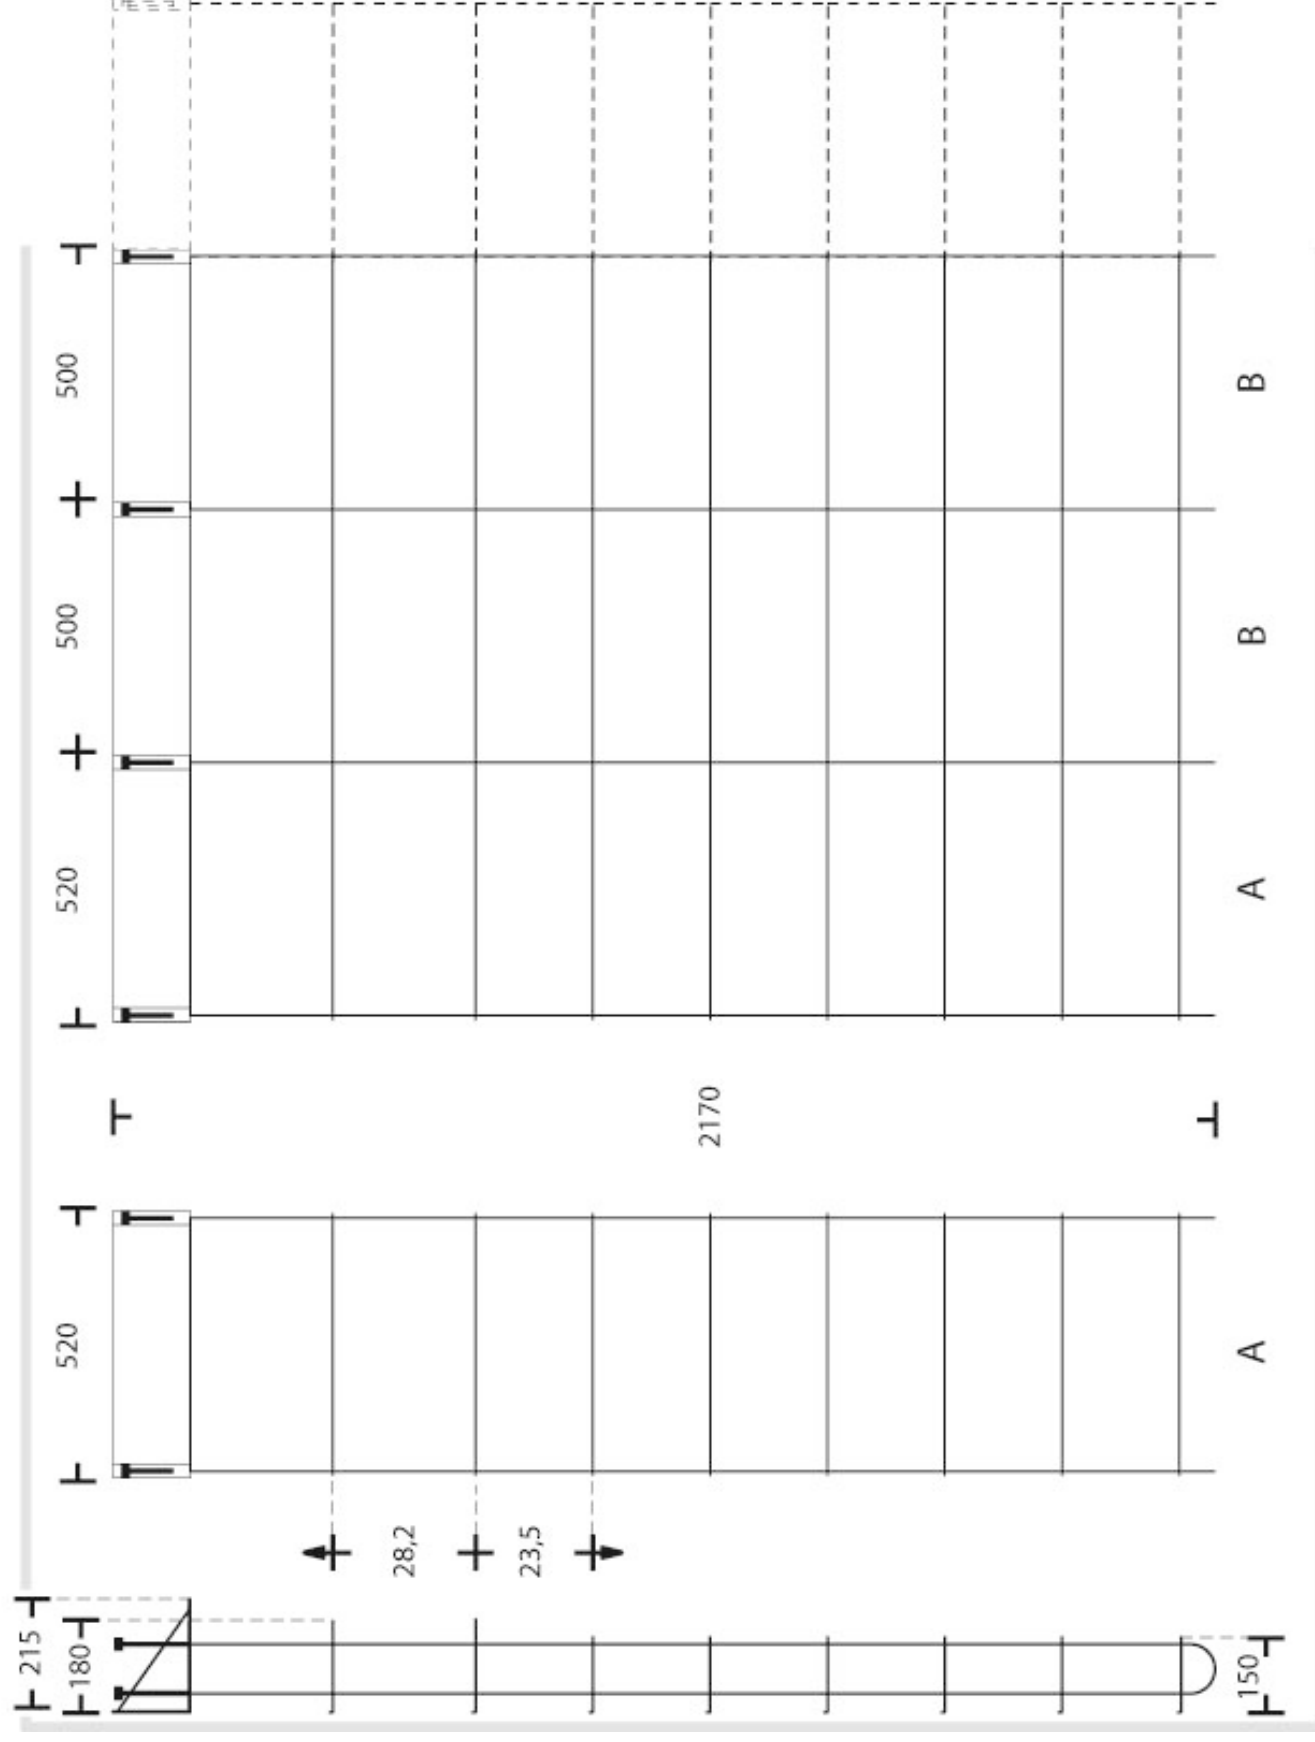

# CELL 87 (standard)

För takhöjd från 240 cm. Inkl. 9 hyllplan.

# CELL 27 (standard)

Höjd 80 cm. Bland annat för hög montering (takvinkelsektio  
Inkl. 3 hyllplan.

Shelf deep 15, 18 and 21,5 cm.

CELL 87  
From roof 240 cm.  
Incl. 9 shelf

CELL 39  
Height 108 cm.  
incl. 4 shelf

# CELL 39 (standard)

Höjd 108 cm. inkl. 4 hyllplan.

# CELL 39 (CD)

Höjd 108 cm. inkl. 8 hyllplan.