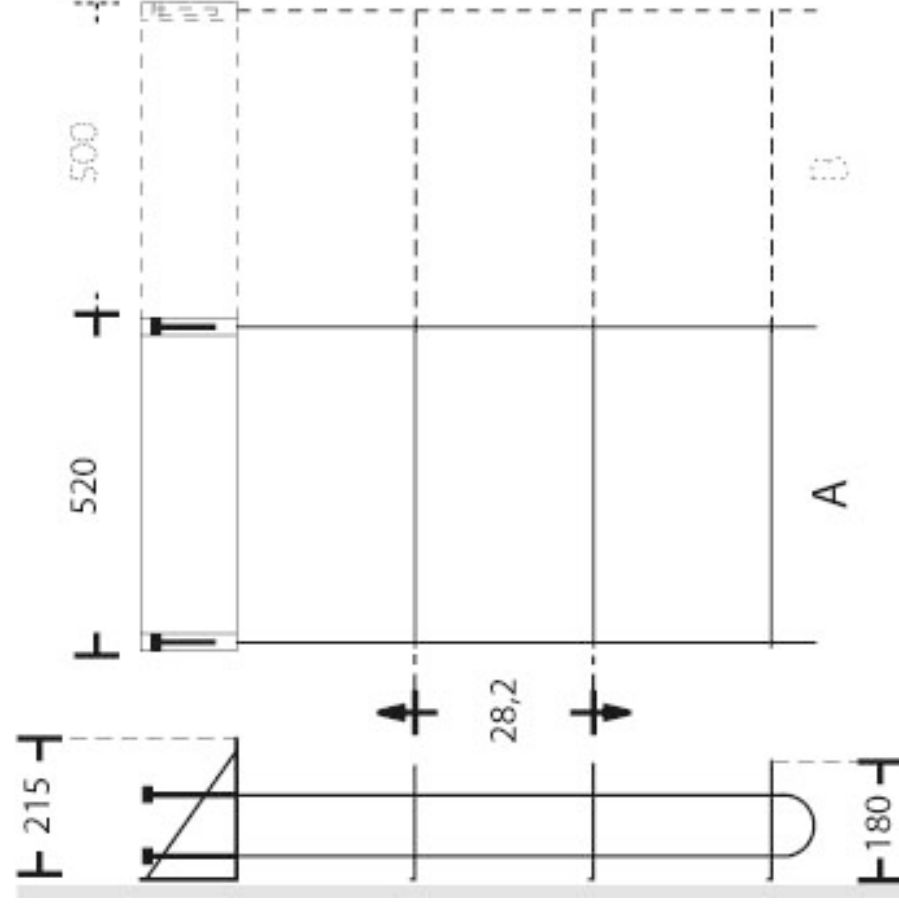

# CELL 27 (standard)

Höjd 80 cm. Bland annat för hög montering (takvinkelsektio  
Inkl. 3 hyllplan.

Shelf deep 15, 18 and 21,5 cm.

CELL 87  
From roof 240 cm.  
Incl. 9 shelf

CELL 39  
Height 108 cm.  
incl. 4 shelf

CELL 39 CD  
Height 108 cm.  
incl. 7 shelf

CELL 27  
Height 80 cm.  
Montage in roofangle  
Incl. 3 shelf.

# CELL 39 (standard)

Höjd 108 cm. inkl. 4 hyllplan.

# CELL 39 (CD)

Höjd 108 cm. inkl. 8 hyllplan.