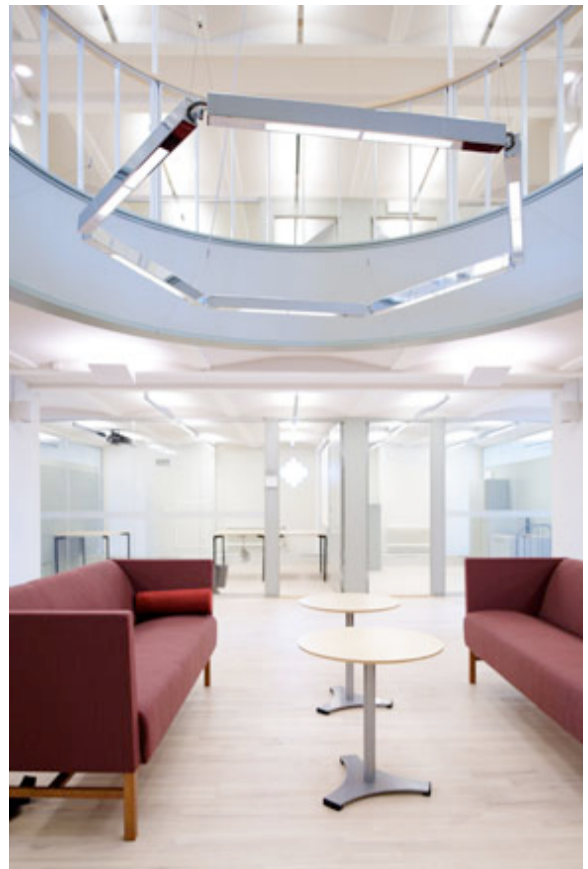

3. Ljus för morgondagens generation.

Wila har skapat en hel serie armaturer speciellt framtagna för morgondagens skolor eller skolor som skall renoveras. Se Wila Lincic nedan.

Spar upp till 80% energi genom att byta ut gammal teknik. Läs mer om detta i belysningsbranschens skrift "När ljusnar det?"

Hämta hem pdf från foxdesign.se "[När ljusnar det?](#)"

Här en bild på Gymnasieskolan i Bad Marienberg, Tyskland.